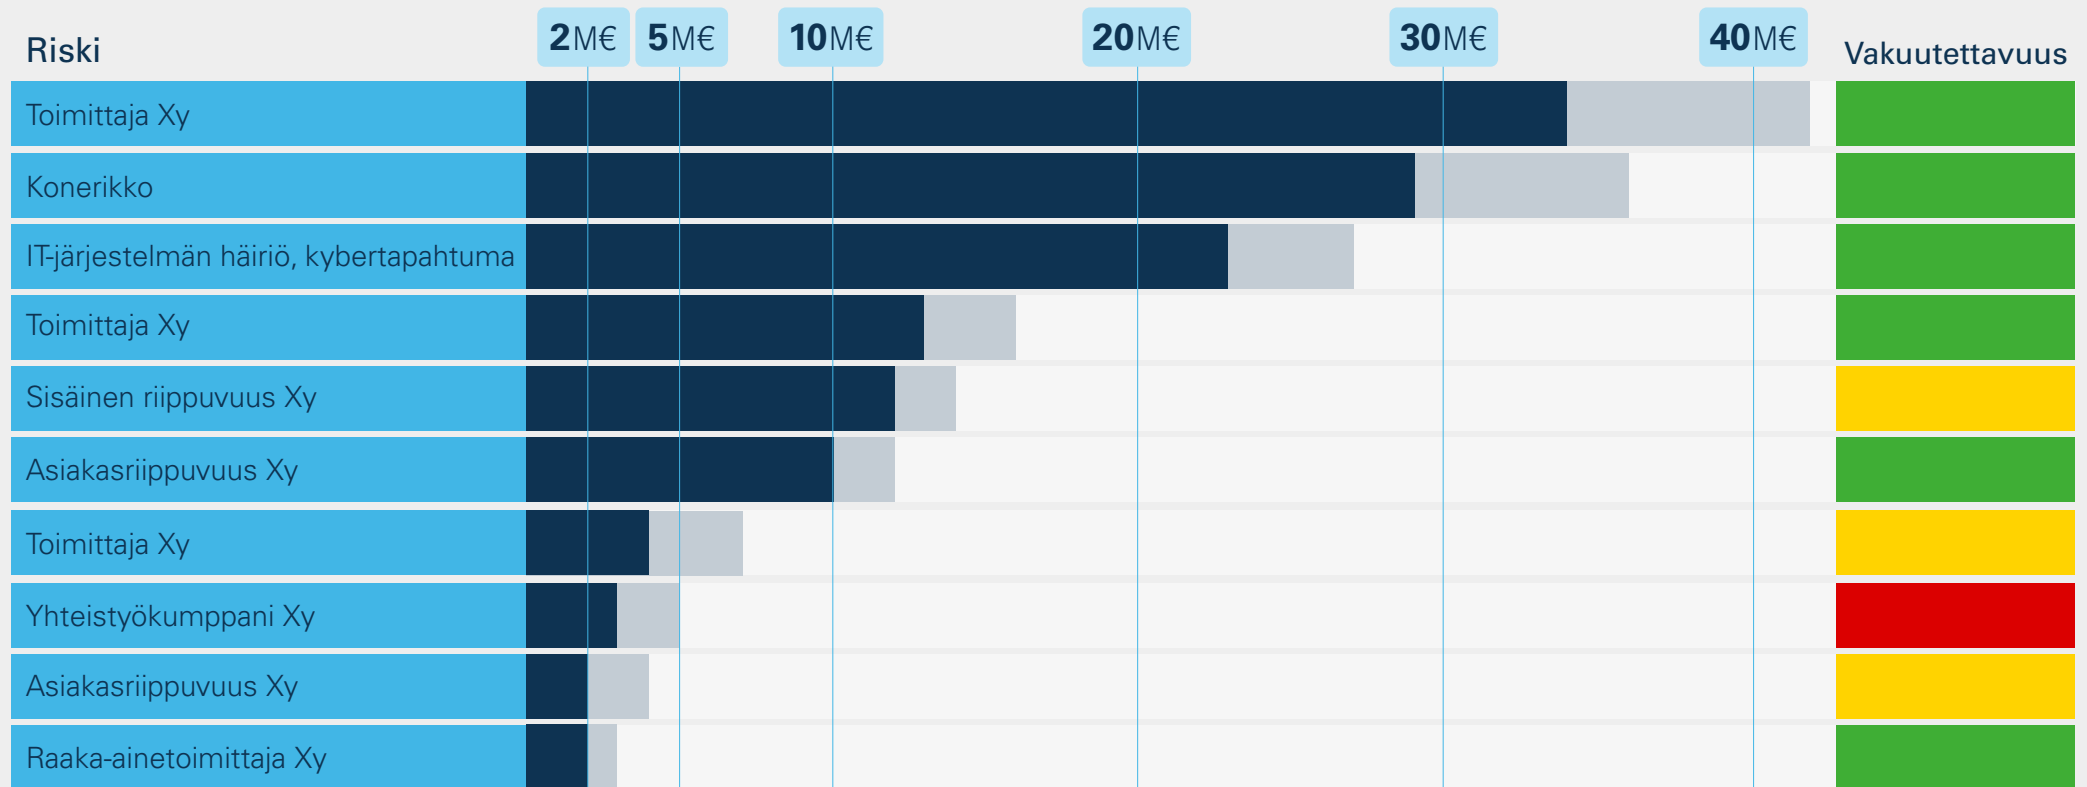

# Keskeytys- ja riippuvuusriskiprofiili

Konsernitaso, vahinkopotentiaali

vahinkopotentiaali (MEUR)