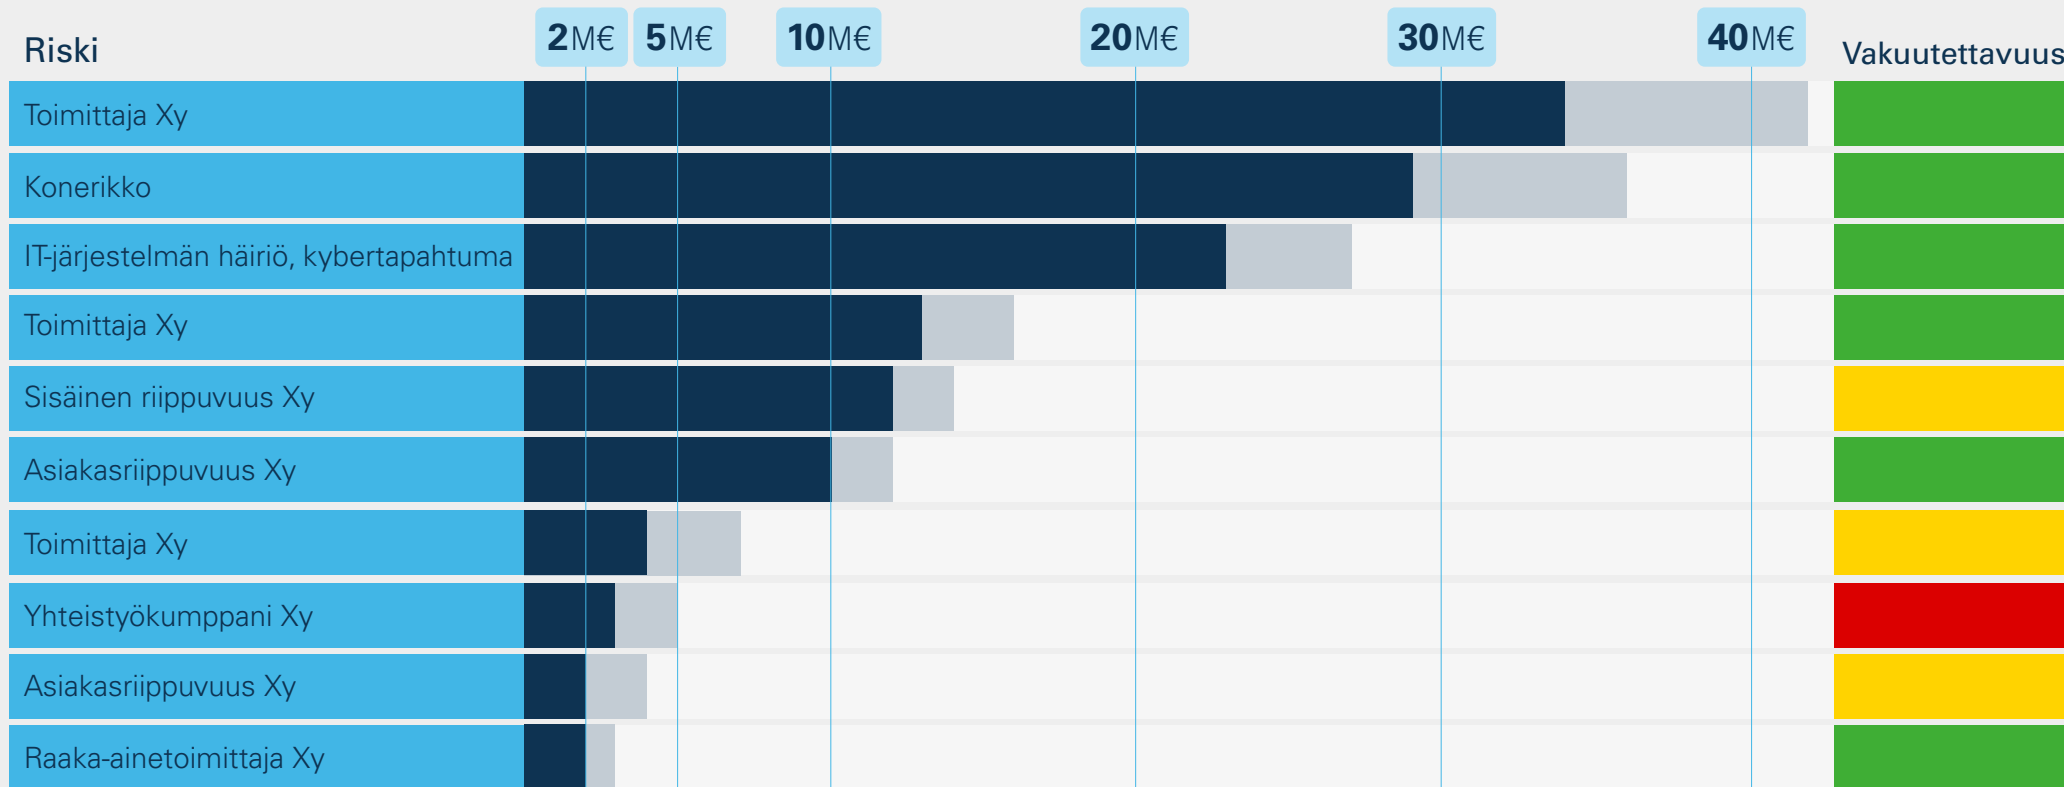

# Keskeytys- ja riippuvuusriskiprofiili

Konsernitaso, vahinkopotentiaali

vahinkopotentiaali (MEUR)